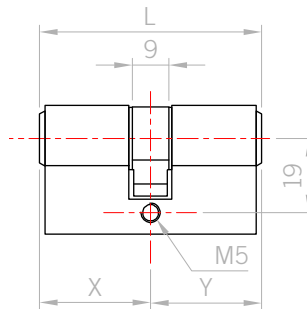

CYLINDERS

FENTEC DOUBLE CYLINDER

		L	X	Y
F-DC4545*	90MM EURO PROFILE 5 PIN SC	90	45	45
F-DC5050*	100MM EURO PROFILE 5 PIN SC	100	50	50
F-DC6060*	120MM EURO PROFILE 5 PIN SC	120	60	60
F-DC6560*	125MM EURO PROFILE 5 PIN SC	125	65	60
F-DC5070*	120MM EURO PROFILE 5 PIN SC	120	50	70